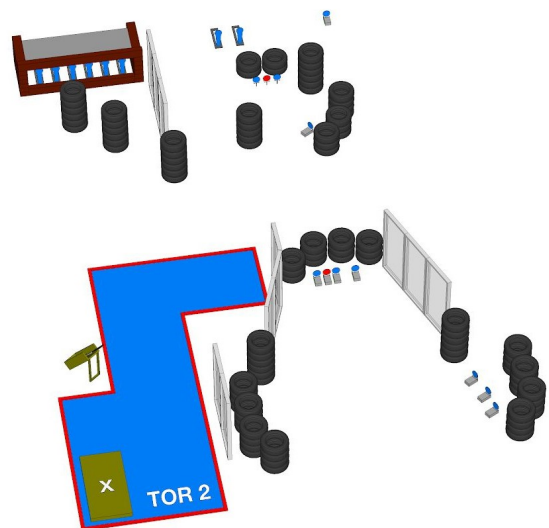

Strzelba IPSC L1 - Tor 2 - 2018-10-20

Stage Results - Review

Name	Member#	Squad	Class	Div	PF	A	C	D	M	NS	Proc	AP	Time	Hit Factor	TOD
Bielawski, Piotr	0	n/a	SM	Maj	-	-	-	-	-	-	-	-	-	-	-
Bohun, Wojciech	0	n/a	SM	Maj	18	-	-	-	-	-	-	-	56.40	1.5957	10-20 15:17
Bojanowski, Piotr	0	n/a	SM	Maj	18	-	-	-	-	-	-	-	46.13	1.9510	10-20 11:35
Borkowski, Łukasz	0	n/a	SM	Maj	18	-	-	-	-	-	-	-	42.80	2.1028	10-20 15:41
Borowy, Oskar	0	n/a	SM	Maj	18	-	-	-	-	-	-	-	39.23	2.2942	10-20 10:57
Boszko, Maciej	0	n/a	S	Maj	18	-	-	-	-	-	-	-	37.09	2.4265	10-20 12:52
Boszko, Natalia	0	n/a	S	Maj	15	-	-	-	3	-	3	-	51.77	0.2897	10-20 11:57
Bryniak, Dariusz	0	n/a	SM	Maj	18	-	-	-	-	-	-	-	48.33	1.8622	10-20 10:33
Brzeziński, Dariusz	0	n/a	S	Maj	18	-	-	-	-	-	-	-	25.23	3.5672	10-20 11:27
Chrulski, Krzysztof	0	n/a	SM	Maj	18	-	-	-	-	-	-	-	52.67	1.7088	10-20 10:29
Czekala, Tomasz	0	n/a	S	Maj	18	-	-	-	-	-	-	-	33.45	2.6906	10-20 11:20
Drygas, Piotr	0	n/a	S	Maj	17	-	-	-	1	-	1	-	33.19	1.9584	10-20 12:05
Dębski, Michał	0	n/a	SM	Maj	16	-	-	-	2	-	-	-	72.81	0.8241	10-20 13:20
Eidrigевичius, Ignacy	0	n/a	SM	Maj	17	-	-	-	1	-	1	-	39.89	1.6295	10-20 14:36
Fiałkowska, Magda	0	n/a	S	Maj	-	-	-	-	-	-	-	-	-	-	-
Gorzowski, Karol	0	n/a	SM	Maj	17	-	-	-	1	-	-	-	43.50	1.7241	10-20 15:04
Jaczewski, Jan	0	n/a	S	Maj	17	-	-	-	1	-	1	-	79.58	0.8168	10-20 13:55
Jędrał, Krzysztof	0	n/a	S	Maj	12	-	-	-	6	-	6	-	71.09	0.0000	10-20 15:24
Jędrzykowski, Przemysław	0	n/a	S	Maj	18	-	-	-	-	1	-	-	116.47	0.6869	10-20 13:29
Kalbarczyk, Piotr	0	n/a	S	Maj	18	-	-	-	-	-	-	-	30.40	2.9605	10-20 13:01
Kowalski, Paweł	0	n/a	SM	Maj	18	-	-	-	-	-	-	-	50.13	1.7953	10-20 09:25
Kudliński, Jakub	0	n/a	SM	Maj	18	-	-	-	-	-	-	-	71.53	1.2582	10-20 14:11
Michałowicz, Weronika	0	n/a	S	Maj	17	-	-	-	1	-	1	-	64.77	1.0036	10-20 09:40
Niewiadomski, Piotr	0	n/a	O	Maj	18	-	-	-	-	1	-	-	27.61	2.8975	10-20 12:22
Olkowski, Filip	0	n/a	S	Maj	18	-	-	-	-	-	-	-	89.00	1.0112	10-20 13:10
Paczkowski, Andrzej	0	n/a	SM	Maj	17	-	-	-	1	1	-	-	67.03	0.9697	10-20 10:35
Pawlak, Aleksander	0	n/a	SM	Maj	17	-	-	-	1	-	1	-	83.76	0.7760	10-20 13:38
Pałka, Tadeusz	0	n/a	SM	Maj	17	-	-	-	1	-	-	-	65.89	1.1383	10-20 15:50
Popławski, Rafał	0	n/a	S	Maj	18	-	-	-	-	-	-	-	42.00	2.1429	10-20 14:29
Rakoczy, Rafał	0	n/a	S	Maj	18	-	-	-	-	-	-	-	43.23	2.0819	10-20 14:56
Rożek, Marcin	0	n/a	SM	Maj	18	-	-	-	-	1	-	-	54.43	1.4698	10-20 14:21
Sarna, Marta	0	n/a	S	Maj	18	-	-	-	-	-	-	-	48.77	1.8454	10-20 12:52
Sowiński, Paweł	0	n/a	SM	Maj	17	-	-	-	1	-	-	-	107.26	0.6992	10-20 12:13
Stefaniuk, Jacek	0	n/a	S	Maj	17	-	-	-	1	-	1	-	49.88	1.3031	10-20 15:55
Stryjecki, Tomasz	0	n/a	M	Maj	18	-	-	-	-	-	-	-	62.03	1.4509	10-20 09:44
Szymot, Janusz	0	n/a	S	Maj	-	-	-	-	-	-	-	-	-	-	-
Talarek, Andrzej	0	n/a	SM	Maj	18	-	-	-	-	-	-	-	35.31	2.5489	10-20 10:45
Talarek, Żaneta	0	n/a	SM	Maj	17	-	-	-	1	1	-	-	64.91	1.0014	10-20 10:31
Warmijak, Piotr	0	n/a	S	Maj	18	-	-	-	-	2	-	-	42.68	1.6401	10-20 14:04
Wilim, Wilhelm	0	n/a	S	Maj	17	-	-	-	1	-	1	-	50.88	1.2775	10-20 11:11
Świerziński, Kamil	0	n/a	S	Maj	18	-	-	-	-	-	-	-	36.27	2.4814	10-20 12:58