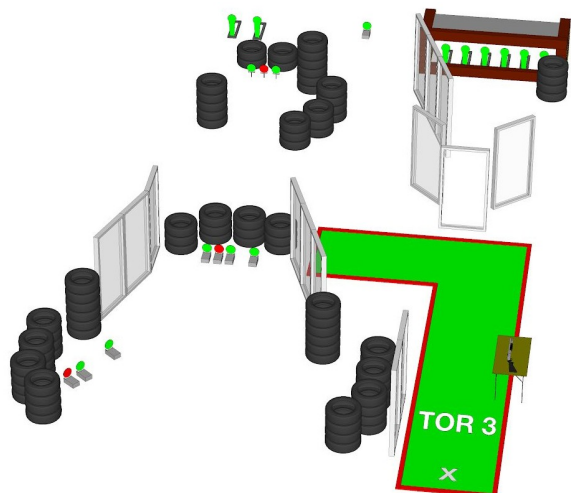

Strzelba IPSC L1 - Tor 3 - 2018-10-20

Stage Results - Review

Name	Member#	Squad	Class	Div	PF	A	C	D	M	NS	Proc	AP	Time	Hit Factor	TOD
Bielawski, Piotr	0	n/a	SM	Maj	-	-	-	-	-	-	-	-	-	-	-
Bohun, Wojciech	0	n/a	SM	Maj	16	-	-	-	-	-	-	-	57.96	1.3803	10-20 15:21
Bojanowski, Piotr	0	n/a	SM	Maj	16	-	-	-	-	-	-	-	41.23	1.9403	10-20 11:17
Borkowski, Łukasz	0	n/a	SM	Maj	16	-	-	-	-	-	-	-	31.88	2.5094	10-20 15:46
Borowy, Oskar	0	n/a	SM	Maj	16	-	-	-	-	-	-	-	32.56	2.4570	10-20 10:47
Boszko, Maciej	0	n/a	S	Maj	16	-	-	-	-	-	-	-	27.29	2.9315	10-20 12:20
Boszko, Natalia	0	n/a	S	Maj	16	-	-	-	-	-	-	-	38.84	2.0597	10-20 12:02
Bryniak, Dariusz	0	n/a	SM	Maj	16	-	-	-	-	-	-	-	38.32	2.0877	10-20 10:33
Brzeziński, Dariusz	0	n/a	S	Maj	16	-	-	-	-	-	-	-	34.76	2.3015	10-20 11:32
Chruski, Krzysztof	0	n/a	SM	Maj	16	-	-	-	-	-	-	-	38.28	2.0899	10-20 10:29
Czekala, Tomasz	0	n/a	S	Maj	16	-	-	-	1	-	-	-	25.95	2.6975	10-20 11:24
Drygas, Piotr	0	n/a	S	Maj	16	-	-	-	2	-	-	-	35.21	1.7041	10-20 12:15
Dębski, Michał	0	n/a	SM	Maj	16	-	-	-	-	-	-	-	95.22	0.8402	10-20 13:26
Eidrigевичius, Ignacy	0	n/a	SM	Maj	16	-	-	-	3	-	-	-	51.96	0.9623	10-20 14:18
Fiałkowska, Magda	0	n/a	S	Maj	-	-	-	-	-	-	-	-	-	-	-
Gorzowski, Karol	0	n/a	SM	Maj	16	-	-	-	2	-	-	-	33.02	1.8171	10-20 15:08
Jaczewski, Jan	0	n/a	S	Maj	16	-	-	-	1	-	-	-	50.27	1.3925	10-20 14:01
Jędrał, Krzysztof	0	n/a	S	Maj	16	-	-	-	-	-	-	-	87.94	0.9097	10-20 15:28
Jędryczkowski, Przemysław	0	n/a	S	Maj	16	-	-	-	2	-	-	-	87.00	0.6897	10-20 13:35
Kalbarczyk, Piotr	0	n/a	S	Maj	16	-	-	-	-	-	-	-	37.23	2.1488	10-20 13:07
Kowalski, Paweł	0	n/a	SM	Maj	16	-	-	-	-	-	-	-	42.54	1.8806	10-20 09:51
Kudliński, Jakub	0	n/a	SM	Maj	16	-	-	-	-	-	-	-	73.41	1.0898	10-20 13:52
Michałowicz, Weronika	0	n/a	S	Maj	16	-	-	-	-	-	-	-	58.62	1.3647	10-20 09:28
Niewiadomski, Piotr	0	n/a	O	Maj	16	-	-	-	-	-	-	-	25.82	3.0984	10-20 12:26
Olkowski, Filip	0	n/a	S	Maj	16	-	-	-	1	-	-	-	87.98	0.7956	10-20 13:00
Paczkowski, Andrzej	0	n/a	SM	Maj	16	-	-	-	-	-	-	-	74.95	1.0674	10-20 10:35
Pawlak, Aleksander	0	n/a	SM	Maj	16	-	-	-	1	-	-	-	76.69	0.9128	10-20 13:18
Pałka, Tadeusz	0	n/a	SM	Maj	16	-	-	-	-	-	-	-	53.96	1.4826	10-20 15:33
Popławski, Rafał	0	n/a	S	Maj	16	-	-	-	-	-	-	-	35.38	2.2612	10-20 14:33
Rakoczy, Rafał	0	n/a	S	Maj	16	-	-	-	-	-	-	-	48.19	1.6601	10-20 15:02
Rożek, Marcin	0	n/a	SM	Maj	16	-	-	-	-	-	-	-	53.02	1.5089	10-20 14:26
Sarna, Marta	0	n/a	S	Maj	16	-	-	-	-	-	-	-	49.17	1.6270	10-20 12:52
Sowiński, Paweł	0	n/a	SM	Maj	16	-	-	-	-	-	-	-	105.94	0.7551	10-20 11:56
Stefaniuk, Jacek	0	n/a	S	Maj	16	-	-	-	-	-	-	-	54.45	1.4692	10-20 15:40
Stryjecki, Tomasz	0	n/a	M	Maj	16	-	-	-	-	-	-	-	48.93	1.6350	10-20 09:35
Szymot, Janusz	0	n/a	S	Maj	-	-	-	-	-	-	-	-	-	-	-
Talarek, Andrzej	0	n/a	SM	Maj	16	-	-	-	-	-	-	-	49.09	1.6297	10-20 11:07
Talarek, Żaneta	0	n/a	SM	Maj	16	-	-	-	2	-	-	-	62.14	0.9656	10-20 10:32
Warmijak, Piotr	0	n/a	S	Maj	16	-	-	-	1	-	-	-	39.53	1.7708	10-20 14:09
Wilim, Wilhelm	0	n/a	S	Maj	16	-	-	-	-	-	-	-	41.96	1.9066	10-20 11:01
Świerziński, Kamil	0	n/a	S	Maj	16	-	-	-	2	-	-	-	28.04	2.1398	10-20 12:59